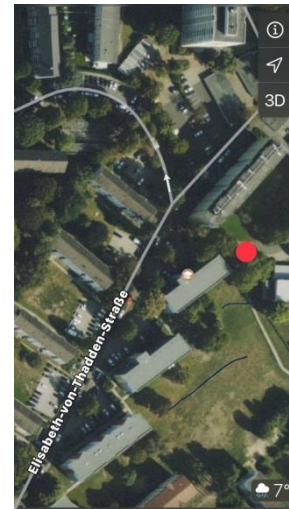

Rallye Alkenrath:

Dauer: ca. 1 Stunde

Schwierigkeitsgrad: Leicht

Startpunkt:

Hugo-Kükelhaus-Schule

Elisabeth-von-Thadden-Straße 16a

Dort, wo ihr den Punkt seht, ist eine Laterne und da befindet sich der erste Code.

Rallye Manfort:

Startpunkt der Rally ist an das große Tor zum Schulgelände an der Scharnhorststraße. Die Strecke hat eine Länge von ca. 6 km.

Rallye Schlebusch:

<u>Stadtteil:</u>	Schlebusch
<u>Gebiet:</u>	Rund um den Oulusee
<u>Startpunkt:</u>	Ophovener Straße 4, 51375 Leverkusen, bei der Bushaltestelle Ophovener Straße, am Tor vor der Sporthalle bei den Gummipflätzen findest du den ersten Hinweis (siehe Foto)
<u>Schwierigkeitsgrad:</u>	Schwer
<u>Was brauche ich?</u>	<ul style="list-style-type: none">• Unbedingt festes Schuhwerk• Zettel und Stift
<u>Voraussichtliche Dauer:</u>	30-120min
<u>Länge in Km:</u>	2,12km